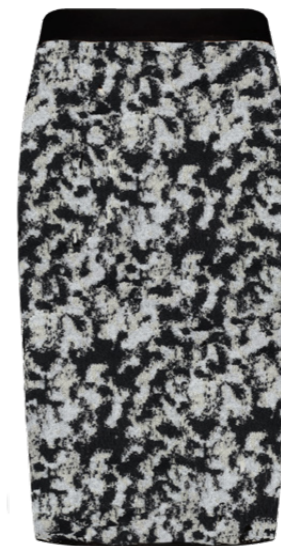

PULLOVER 99,99 €

672429 15406 6562 64 % PAN, 21 % PA, 9 % CV, 6 % METF

TROUSERS 99,99 €

620418 11355 6560 79 % PES, 19 % CV, 2 % EL

JACKET 149,99 €
630410 11356 1102 66 % PES, 34 % PAN

TROUSERS 119,99 €
620428 11361 2979 99 % CO, 1 % EL

OUTERWEAR 249,00 €
650435 11562 1100 100 % PA

PULLOVER 89,99 €
672445 15405 9702 55 % PA, 45 % PES

SKIRT 89,99 €
612406 15405 9702 55 % PA, 45 % PES

COAT 229,00 €
650441 11564 9020 100 % PES

BLAZER 229,00 €
650440 11565 7472 100 % PES