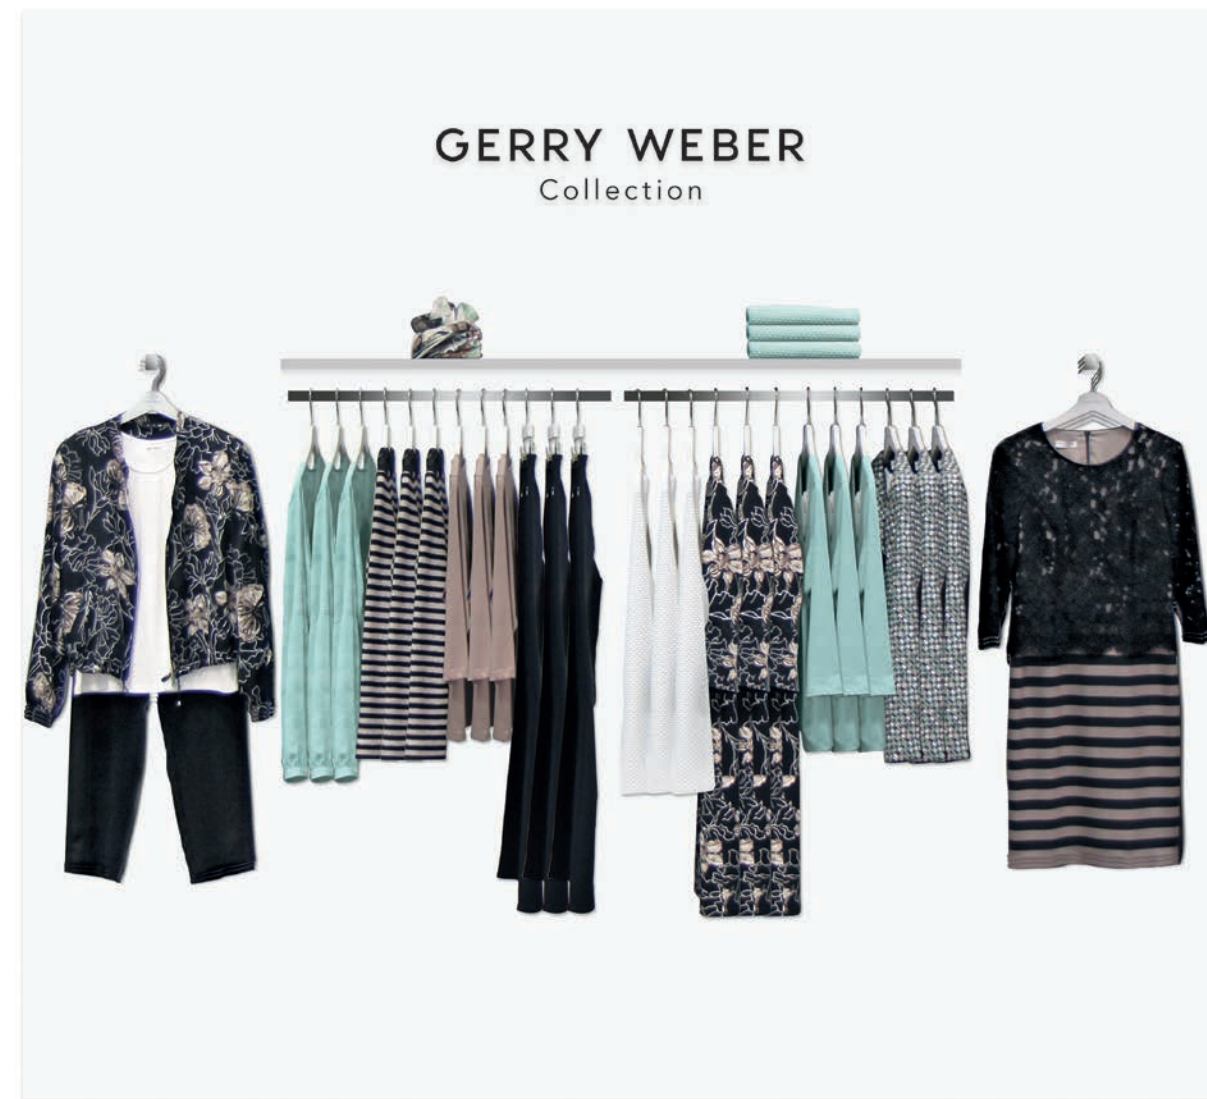

Dress 780011 38321 1106

Shirt 770234 35035 1058 Trousers 720001 38097 11000

Pullover 771014 35718 1107 Skirt 710950 35718 11000

---

**SPARKLING MINT**  
DELIVERY DATE 25/12/2017 – 04/01/2018

---

Jacket 730026 38279 4090 Blouse 760003 31524 40181 Trousers 720021 31480 873005